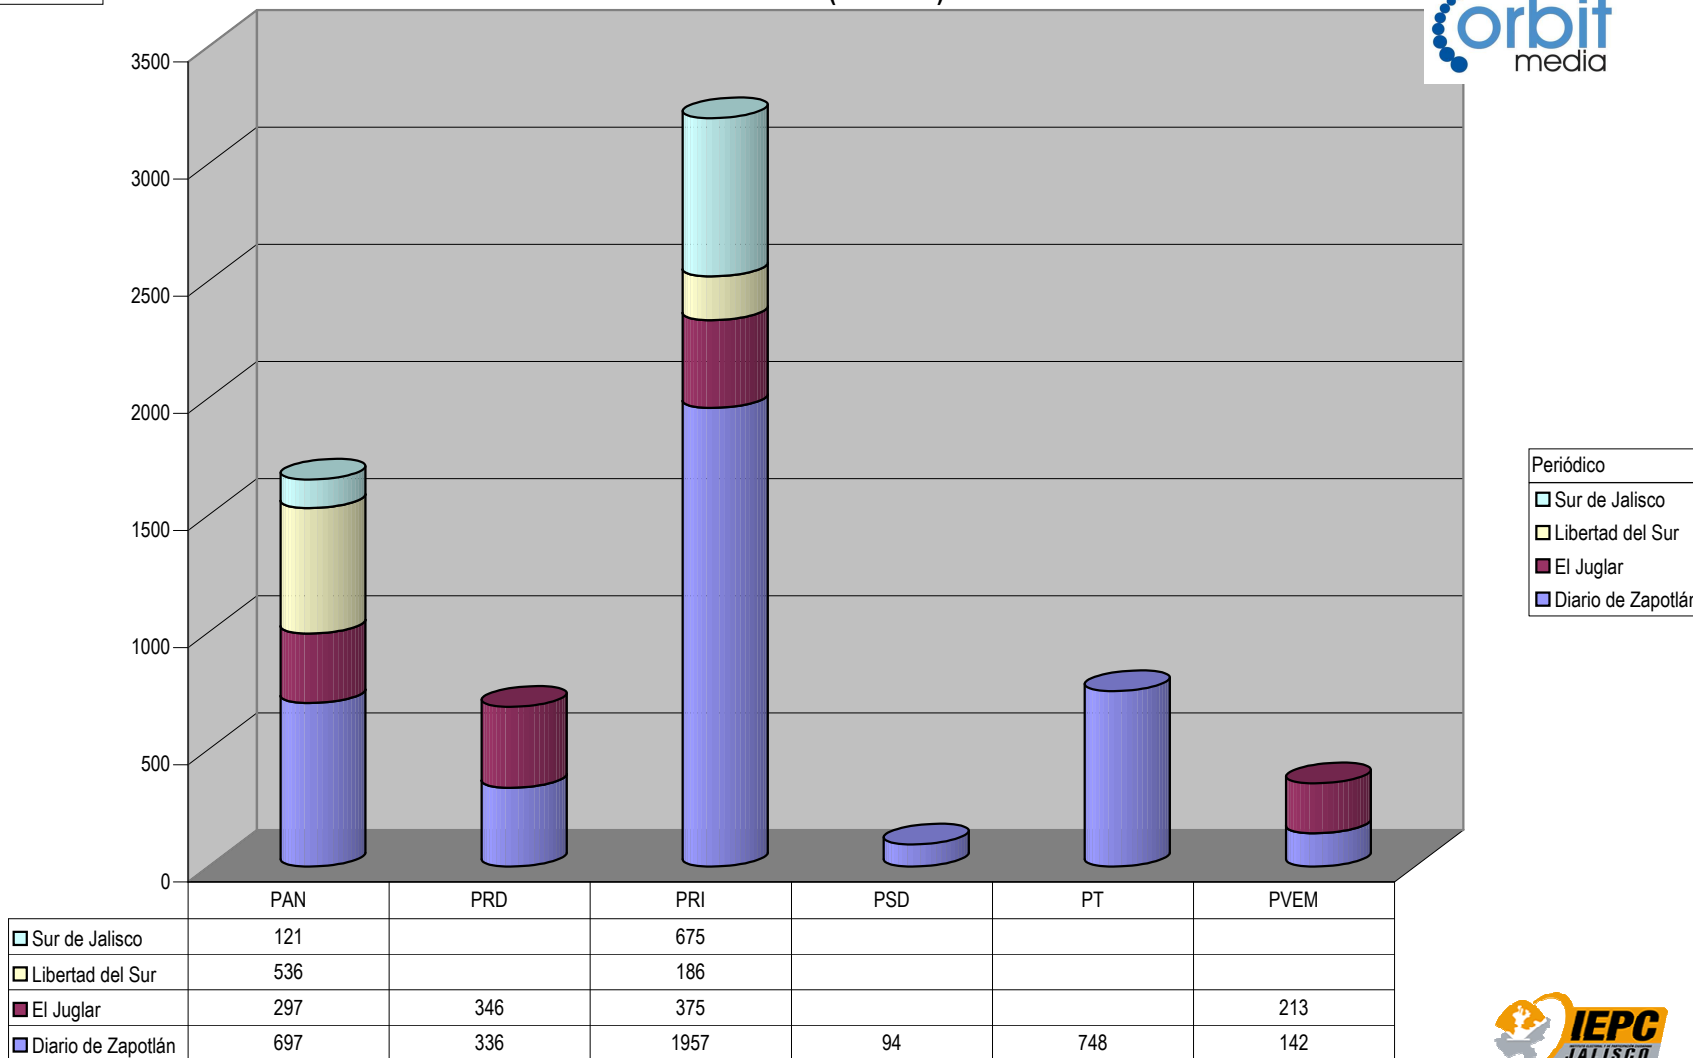

Partido

Plaza Autlán

Suma de Medida

TOTAL DE ESPACIO DESTINADO EN NOTAS INFORMATIVAS POR PARTIDO Y CIUDAD (En cm2)

Nota: Cualquier Partido Político o Coalición no reflejado en la presente gráfica es indicativo de que no tuvo participación en el Periodo del Informe, Periódico o Plaza Respectiva

Plaza Chapala

Suma de Medida

TOTAL DE ESPACIO DESTINADO EN NOTAS INFORMATIVAS POR PARTIDO Y CIUDAD (En cm2)

Periódico
Revista Página

Nota: Cualquier Partido Político o Coalición no reflejado en la presente gráfica es indicativo de que no tuvo participación en el Periodo del Informe, Periódico o Plaza Respectiva

Partido

Plaza Ciudad Guzmán

Suma de Medida

TOTAL DE ESPACIO DESTINADO EN NOTAS INFORMATIVAS POR PARTIDO Y CIUDAD (En cm2)

Nota: Cualquier Partido Político o Coalición no reflejado en la presente gráfica es indicativo de que no tuvo participación en el Periodo del Informe, Periódico o Plaza Respectiva