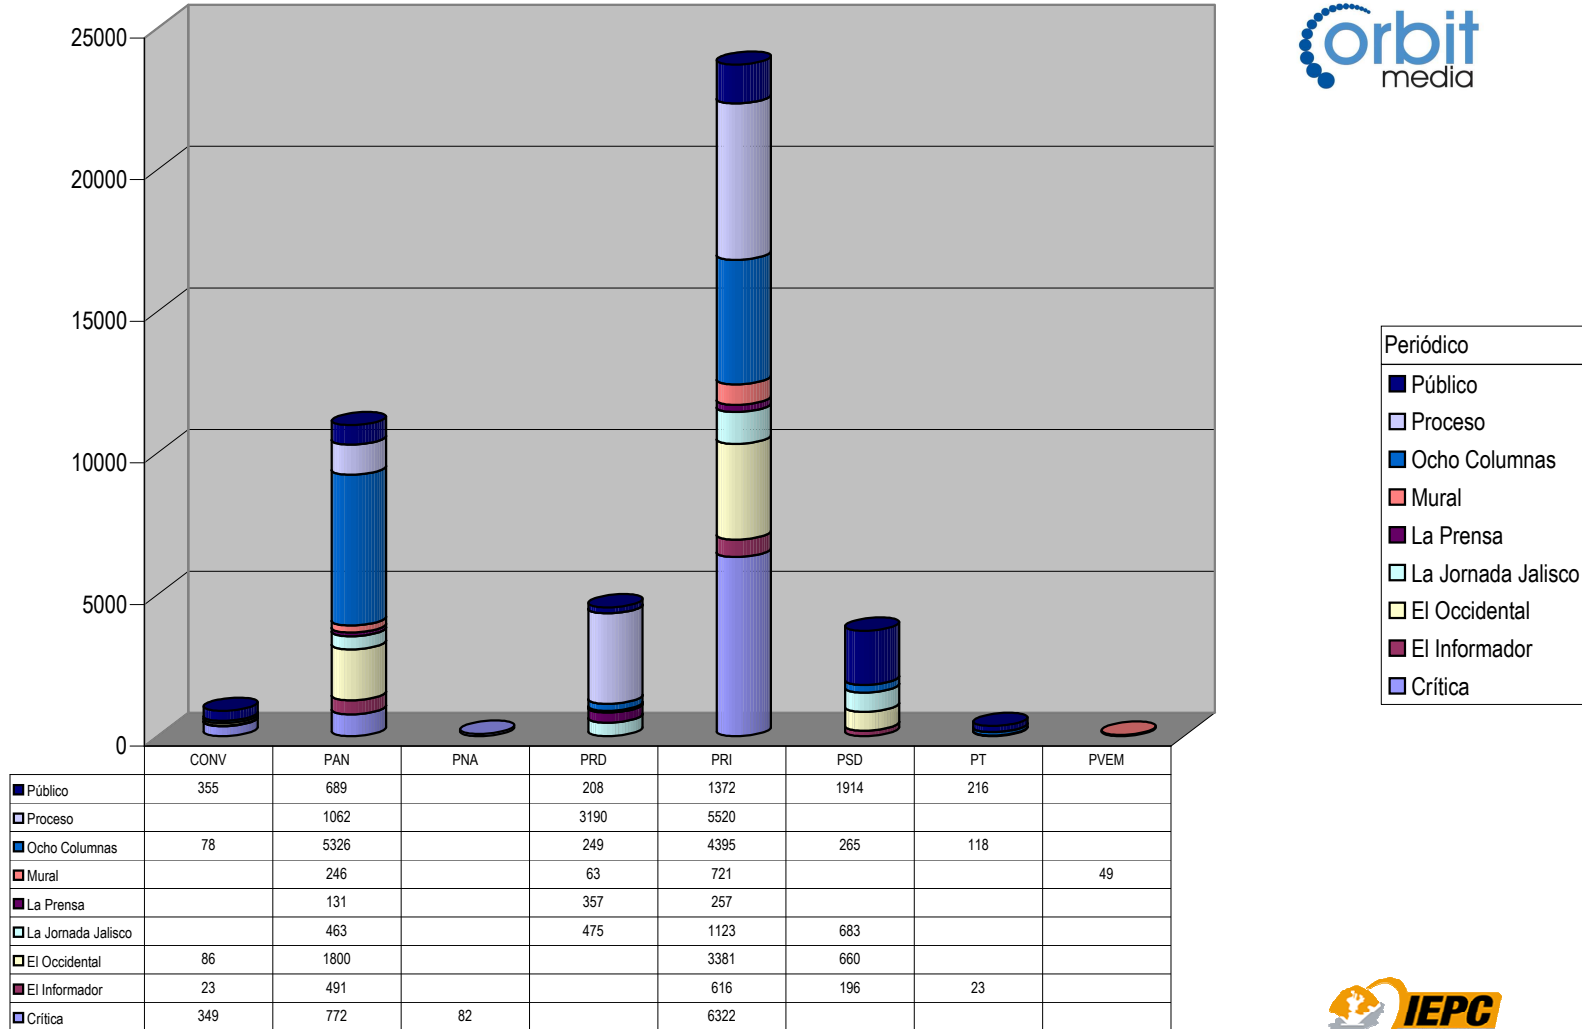

Plaza Chapala

Suma de Medida

TOTAL DE ESPACIO DESTINADO EN NOTAS INFORMATIVAS POR PARTIDO Y CIUDAD (En cm2)

Periódico
Revista Página

Nota: Cualquier Partido Político o Coalición no reflejado en la presente gráfica es indicativo de que no tuvo participación en el Periodo del Informe, Periódico o Plaza Respectiva

Partido

Plaza Ciudad Guzmán

Suma de Medida

TOTAL DE ESPACIO DESTINADO EN NOTAS INFORMATIVAS POR PARTIDO Y CIUDAD (En cm2)

Nota: Cualquier Partido Político o Coalición no reflejado en la presente gráfica es indicativo de que no tuvo participación en el Periodo del Informe, Periódico o Plaza Respectiva

Partido

Plaza Guadalajara

Suma de Medida

TOTAL DE ESPACIO DESTINADO EN NOTAS INFORMATIVAS POR PARTIDO Y CIUDAD (En cm2)

- Periódico
- Público
 - Proceso
 - Ocho Columnas
 - Mural
 - La Prensa
 - La Jornada Jalisco
 - El Occidental
 - El Informador
 - Crítica

Nota: Cualquier Partido Político o Coalición no reflejado en la presente gráfica es indicativo de que no tuvo participación en el Periodo del Informe, Periódico o Plaza Respectiva

Partido

Plaza Jalostotitlán