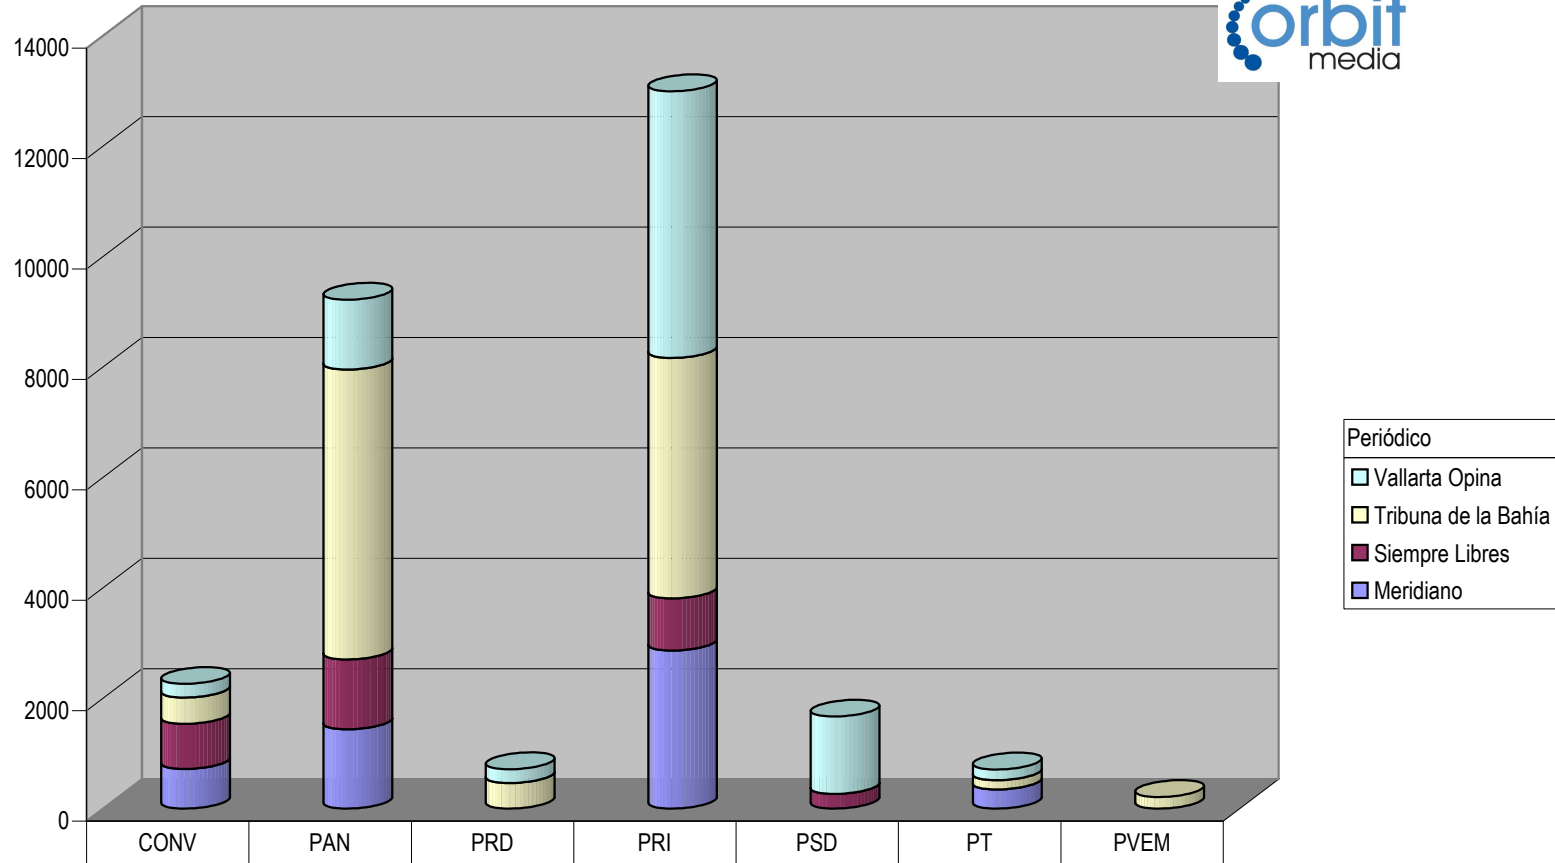

Nota: Cualquier Partido Político o Coalición no reflejado en la presente gráfica es indicativo de que no tuvo participación en el Periodo del Informe, Periódico o Plaza Respectiva

Partido

Plaza Ocotlán

Suma de Medida

TOTAL DE ESPACIO DESTINADO EN NOTAS INFORMATIVAS POR PARTIDO Y CIUDAD (En cm2)

Nota: Cualquier Partido Político o Coalición no reflejado en la presente gráfica es indicativo de que no tuvo participación en el Periodo del Informe, Periódico o Plaza Respectiva

Partido

Plaza Puerto Vallarta

Suma de Medida

TOTAL DE ESPACIO DESTINADO EN NOTAS INFORMATIVAS POR PARTIDO Y CIUDAD (En cm2)

| | CONV | PAN | PRD | PRI | PSD | PT | PVEM |
|---------------------|------|------|-----|------|------|-----|------|
| Vallarta Opina | 245 | 1268 | 249 | 4830 | 1401 | 192 | |
| Tribuna de la Bahía | 477 | 5249 | 463 | 4355 | | 168 | 208 |
| Siempre Libres | 817 | 1267 | | 949 | 265 | | |
| Meridiano | 717 | 1434 | | 2860 | | 346 | |

Nota: Cualquier Partido Político o Coalición no reflejado en la presente gráfica es indicativo de que no tuvo participación en el Periodo del Informe, Periódico o Plaza

Partido

Plaza Tepatlitán

Suma de Medida