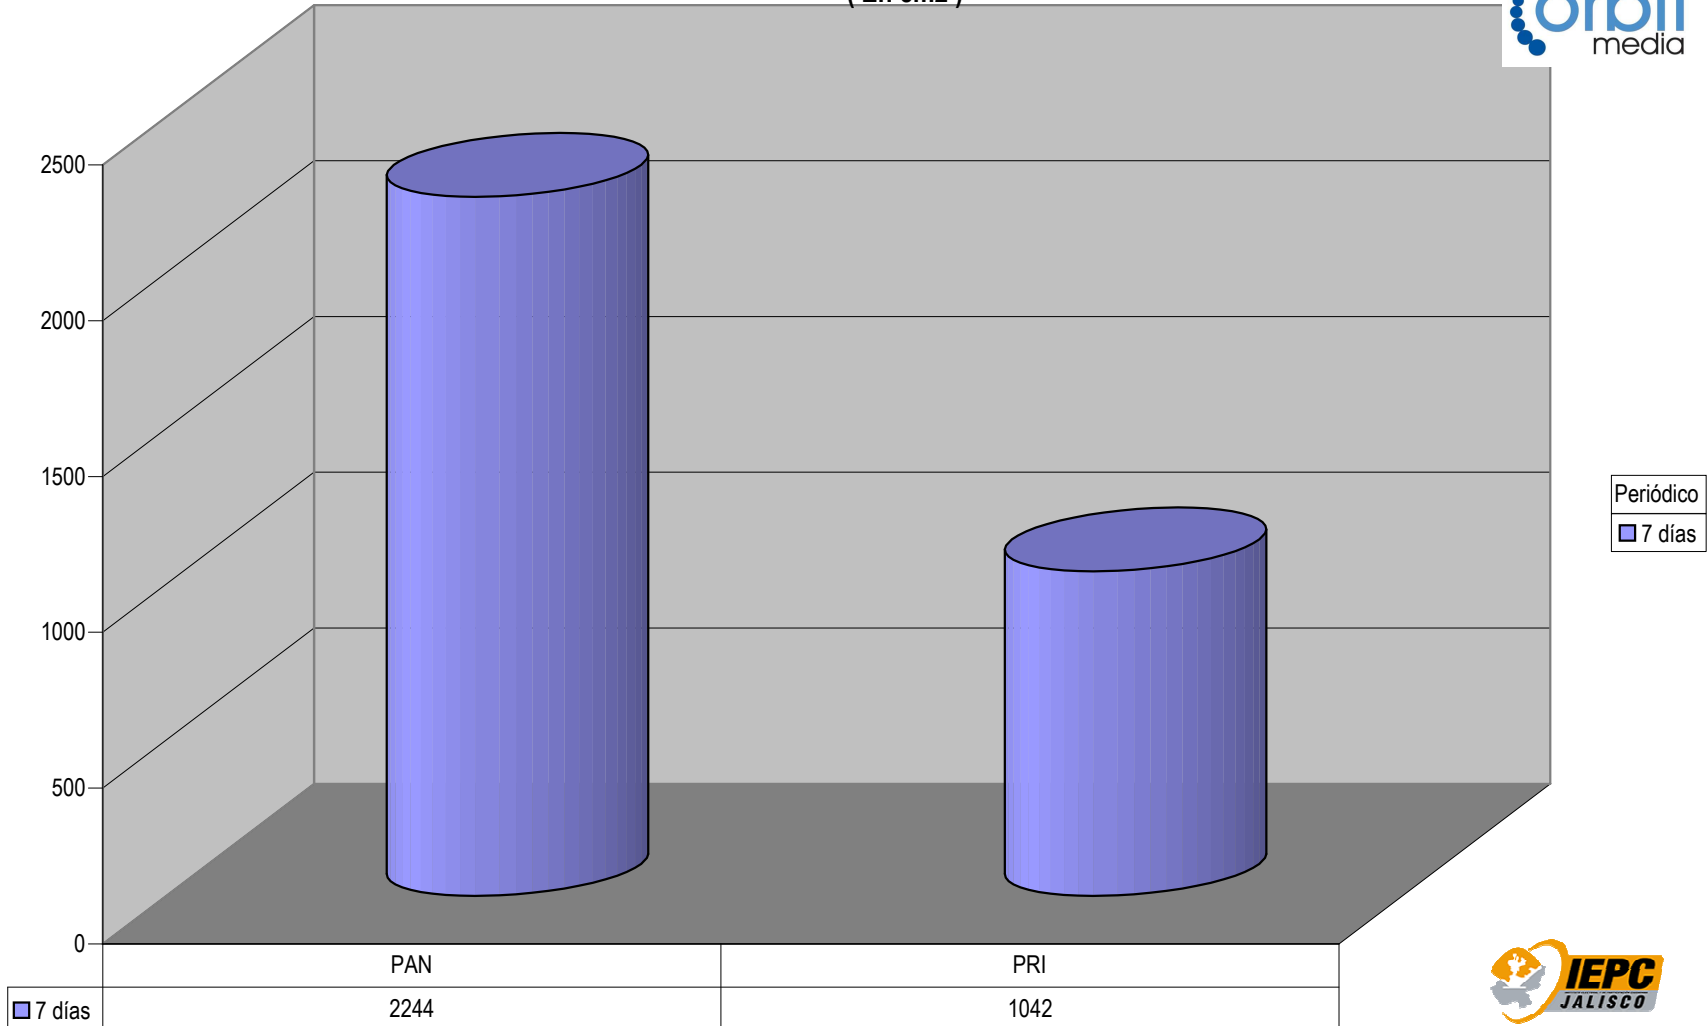

Plaza Tepatlitán

Suma de Medida

TOTAL DE ESPACIO DESTINADO EN NOTAS INFORMATIVAS POR PARTIDO Y CIUDAD (En cm2)

Periódico
7 días

Nota: Cualquier Partido Político o Coalición no reflejado en la presente gráfica es indicativo de que no tuvo participación en el Periodo del Informe, Periódico o Plaza Respectiva

Partido