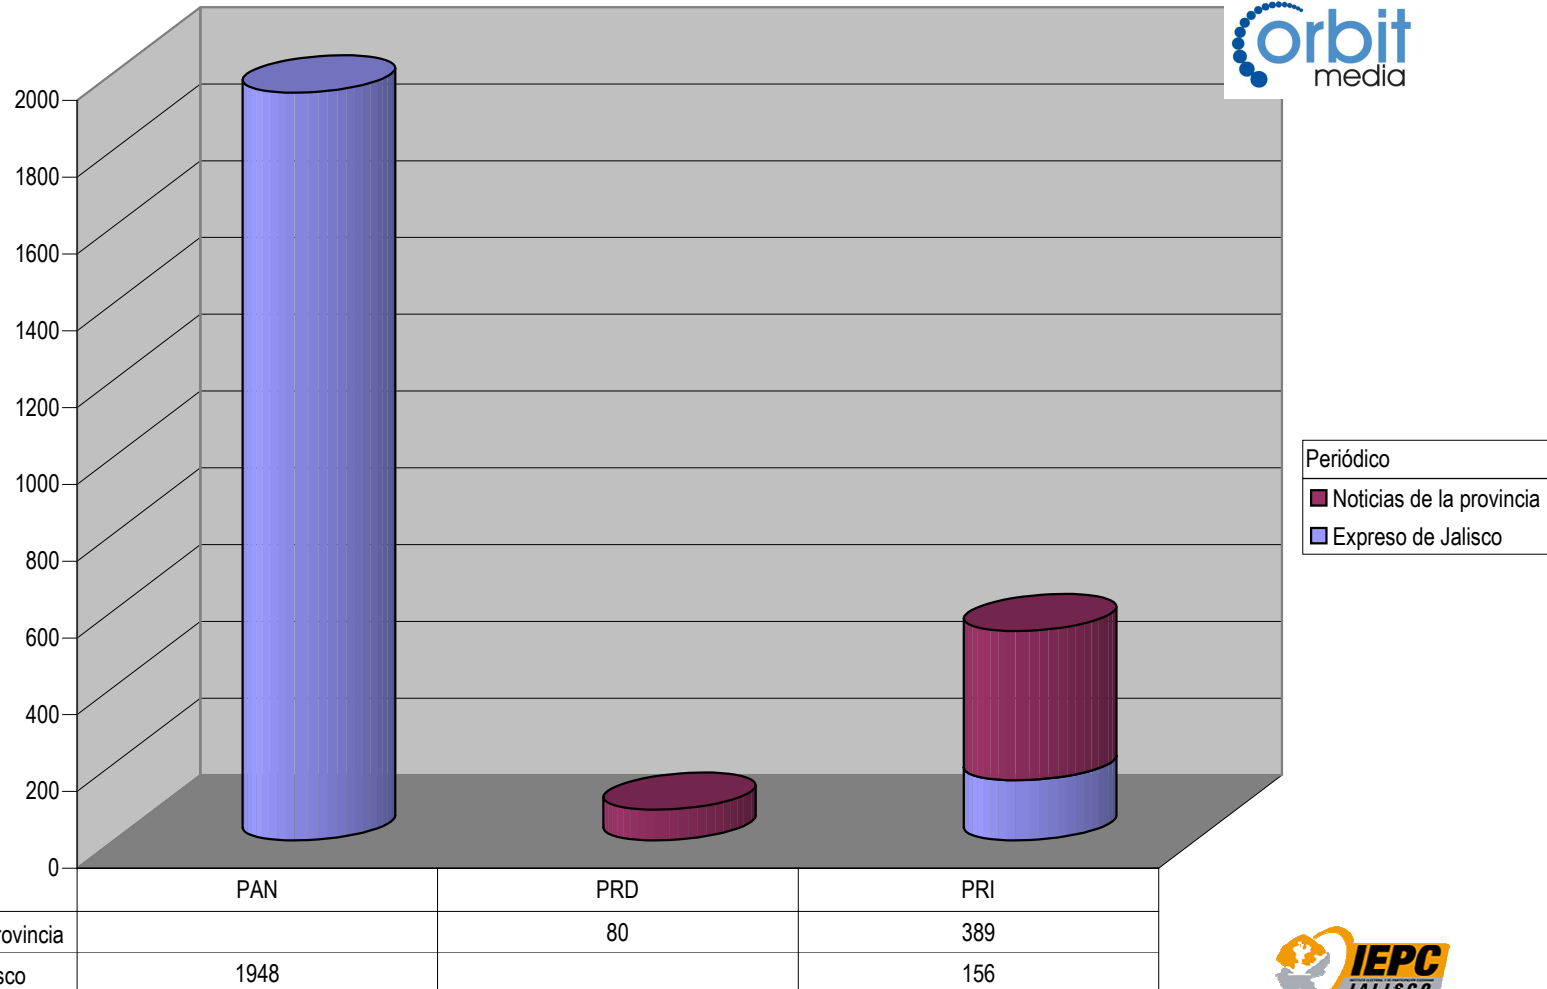

Nota: Cualquier Partido Político o Coalición no reflejado en la presente gráfica es indicativo de que no tuvo participación en el Periodo del Informe, Periódico o Plaza Respectiva

Partido

Plaza Jalostotitlán

Partido

Plaza La Barca

Suma de Medida

TOTAL DE ESPACIO DESTINADO EN NOTAS INFORMATIVAS POR PARTIDO Y CIUDAD (En cm2)

Nota: Cualquier Partido Político o Coalición no reflejado en la presente gráfica es indicativo de que no tuvo participación en el Periodo del Informe, Periódico o Plaza Respectiva

Partido

Plaza Lagos de Moreno

Suma de Medida

TOTAL DE ESPACIO DESTINADO EN NOTAS INFORMATIVAS POR PARTIDO Y CIUDAD (En cm2)

| | PAN | PRD | PRI |
|--------------------------|------|-----|-----|
| Noticias de la provincia | | 80 | 389 |
| Expreso de Jalisco | 1948 | | 156 |

Nota: Cualquier Partido Político o Coalición no reflejado en la presente gráfica es indicativo de que no tuvo participación en el Periodo del Informe, Periódico o Plaza Respectiva

Partido

Plaza Ocotlán

Suma de Medida