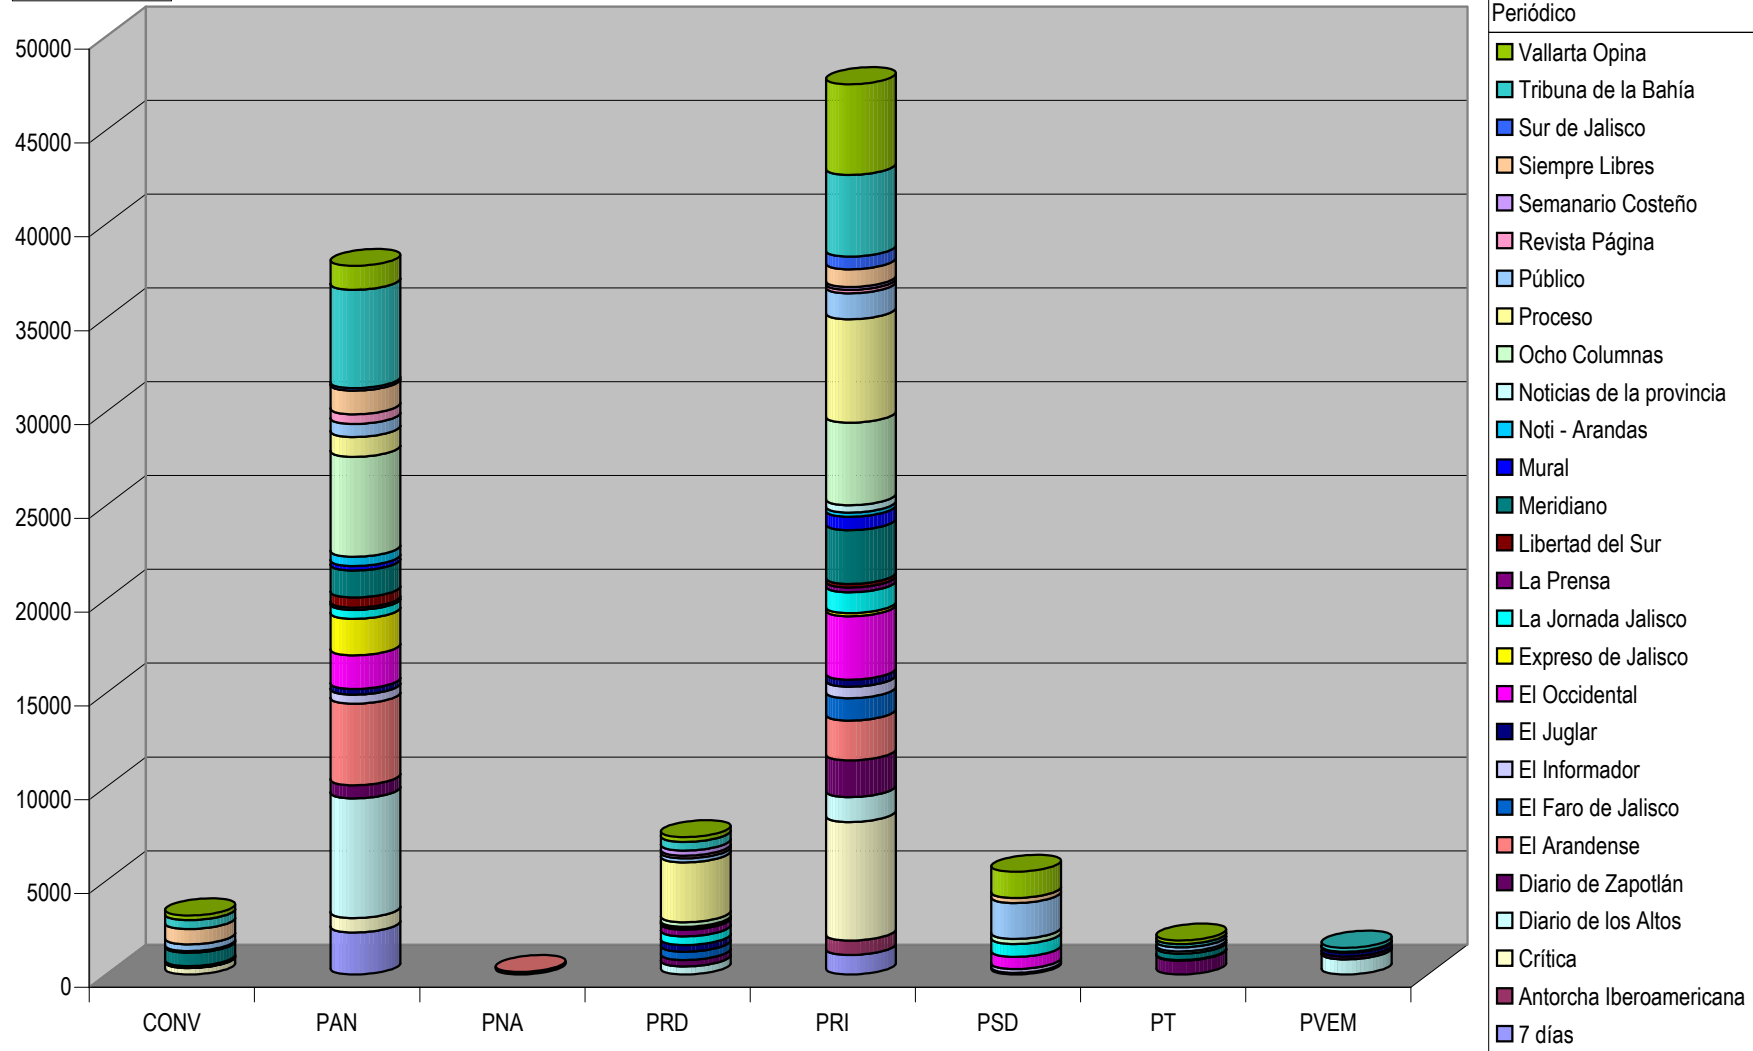

TOTAL DE ESPACIO DESTINADO EN NOTAS INFORMATIVAS POR PARTIDO Y PERIODICO (En cm2) Del 2 al 8 de Febrero del 2009

Nota: Cualquier Partido Político o Coalición no reflejado en la presente gráfica es indicativo de que no tuvo participación en el Periodo del Informe, Periódico o Plaza Respectiva

Partido

PARTICIPACIÓN EN ESPACIO DESTINADO EN NOTAS INFORMATIVAS POR PARTIDO Y PERIODICO (En cm2).

Nota: Cualquier Partido Político o Coalición no reflejado en la presente gráfica es indicativo de que no tuvo participación en el Periodo del Informe, Periódico o Plaza Respectiva

Plaza Arandas

TOTAL DE ESPACIO DESTINADO EN NOTAS INFORMATIVAS POR PARTIDO Y CIUDAD (En cm2)

Suma de Medida

Nota: Cualquier Partido Político o Coalición no reflejado en la presente gráfica es indicativo de que no tuvo participación en el Periodo del Informe, Periódico o Plaza Respectiva

Partido

Plaza Autlán

Suma de Medida

TOTAL DE ESPACIO DESTINADO EN NOTAS INFORMATIVAS POR PARTIDO Y CIUDAD (En cm2)

Nota: Cualquier Partido Político o Coalición no reflejado en la presente gráfica es indicativo de que no tuvo participación en el Periodo del Informe, Periódico o Plaza Respectiva