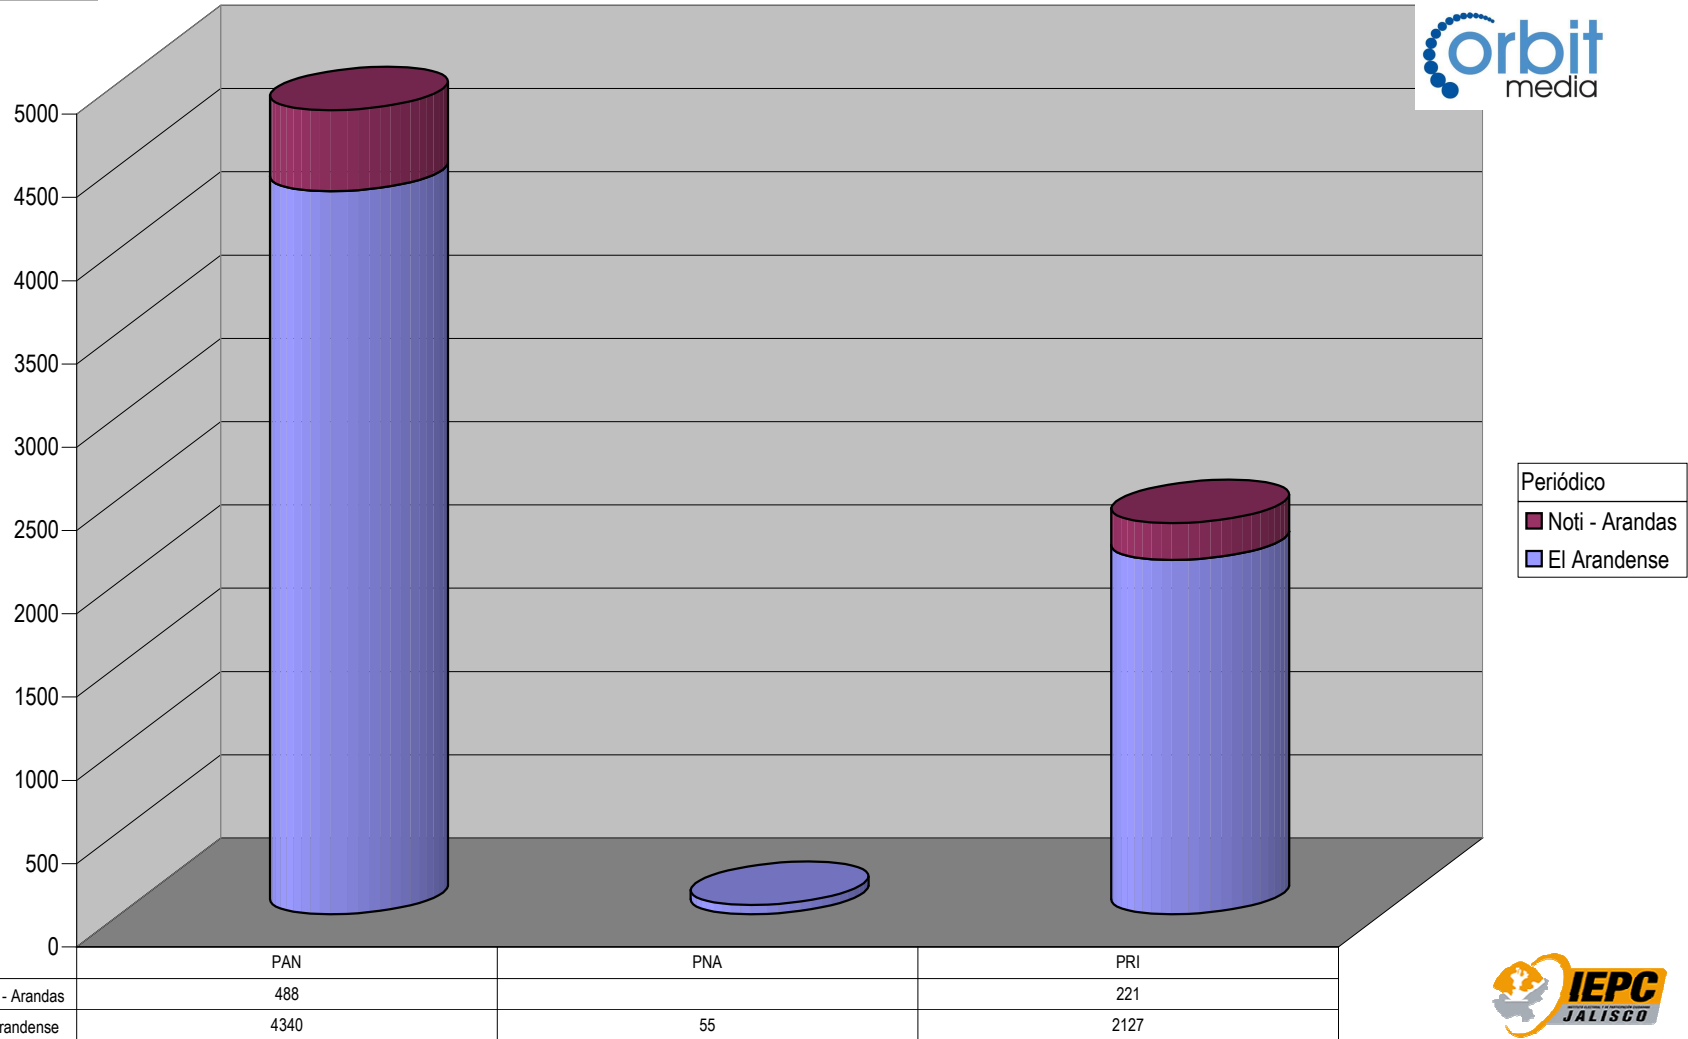

TOTAL DE ESPACIO DESTINADO EN NOTAS INFORMATIVAS POR PARTIDO Y PERIODICO (En cm2) Del 2 al 8 de Febrero del 2009

Nota: Cualquier Partido Político o Coalición no reflejado en la presente gráfica es indicativo de que no tuvo participación en el Periodo del Informe, Periódico o Plaza Respectiva

Partido

PARTICIPACIÓN EN ESPACIO DESTINADO EN NOTAS INFORMATIVAS POR PARTIDO Y PERIODICO (En cm2).

Nota: Cualquier Partido Político o Coalición no reflejado en la presente gráfica es indicativo de que no tuvo participación en el Periodo del Informe, Periódico o Plaza Respectiva

Plaza Arandas

TOTAL DE ESPACIO DESTINADO EN NOTAS INFORMATIVAS POR PARTIDO Y CIUDAD (En cm2)

Suma de Medida

Nota: Cualquier Partido Político o Coalición no reflejado en la presente gráfica es indicativo de que no tuvo participación en el Periodo del Informe, Periódico o Plaza Respectiva

Partido

Plaza Autlán

Suma de Medida

TOTAL DE ESPACIO DESTINADO EN NOTAS INFORMATIVAS POR PARTIDO Y CIUDAD (En cm2)

Nota: Cualquier Partido Político o Coalición no reflejado en la presente gráfica es indicativo de que no tuvo participación en el Periodo del Informe, Periódico o Plaza Respectiva