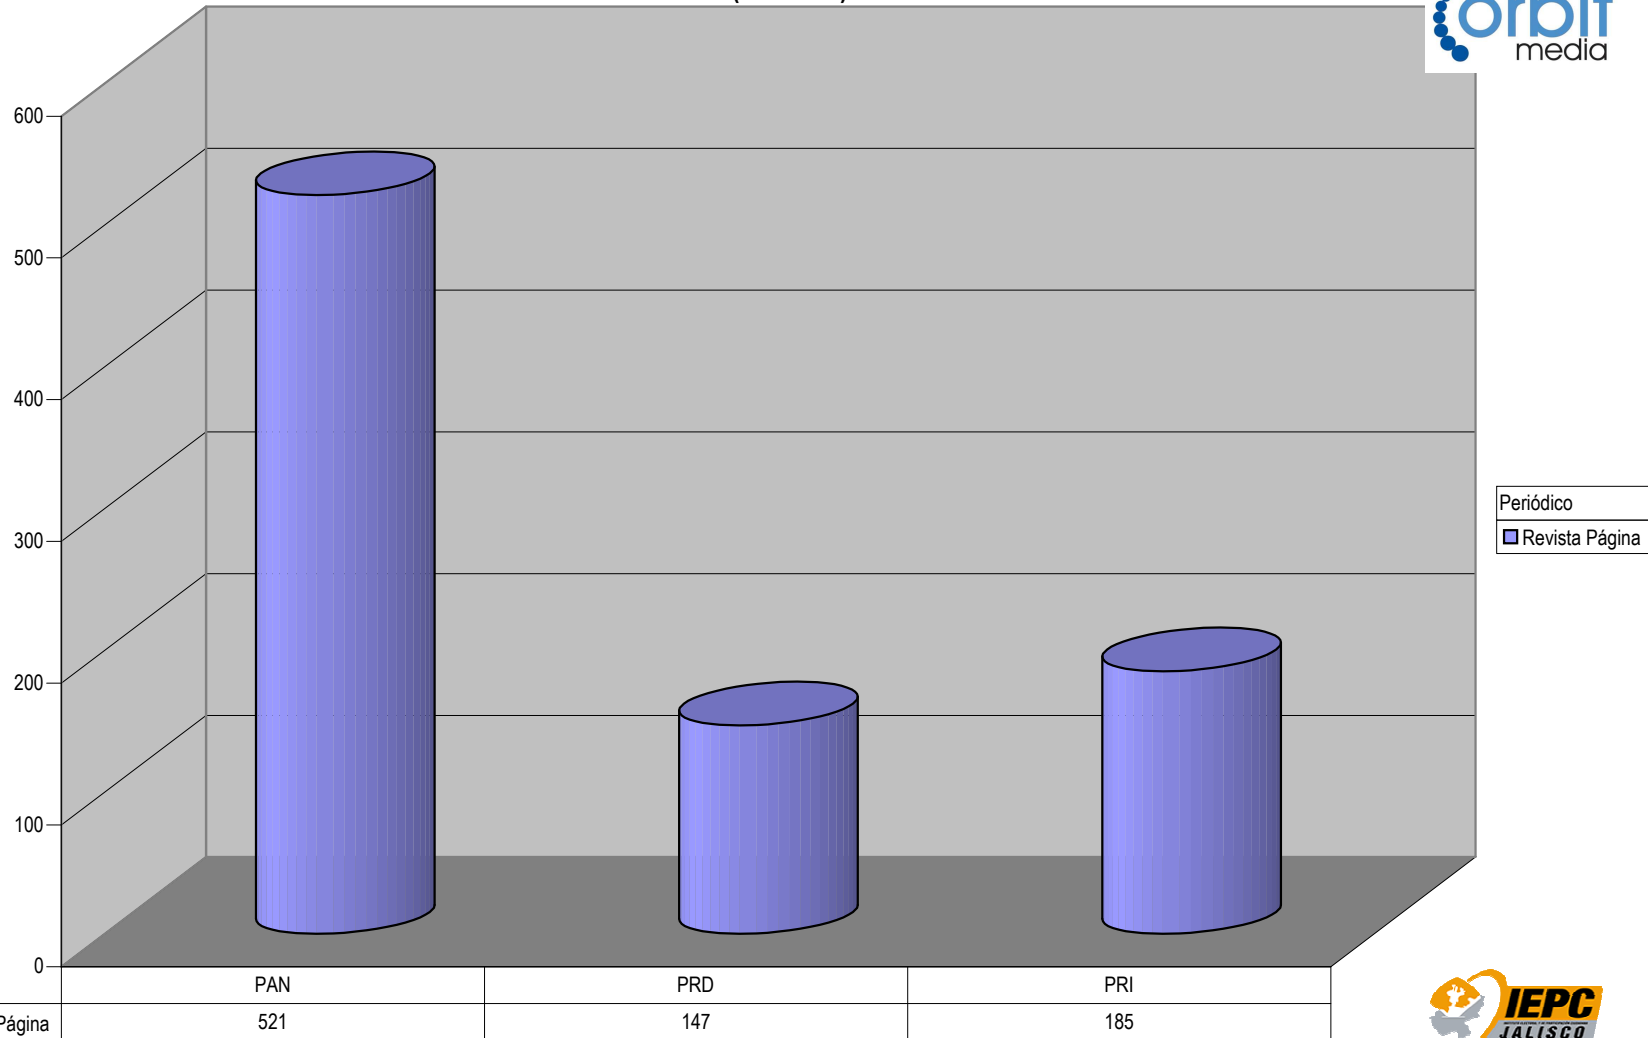

Plaza Arandas

TOTAL DE ESPACIO DESTINADO EN NOTAS INFORMATIVAS POR PARTIDO Y CIUDAD (En cm2)

Suma de Medida

Nota: Cualquier Partido Político o Coalición no reflejado en la presente gráfica es indicativo de que no tuvo participación en el Periodo del Informe, Periódico o Plaza Respectiva

Partido

Plaza Autlán

Suma de Medida

TOTAL DE ESPACIO DESTINADO EN NOTAS INFORMATIVAS POR PARTIDO Y CIUDAD (En cm2)

Nota: Cualquier Partido Político o Coalición no reflejado en la presente gráfica es indicativo de que no tuvo participación en el Periodo del Informe, Periódico o Plaza Respectiva

Plaza Chapala

Suma de Medida

TOTAL DE ESPACIO DESTINADO EN NOTAS INFORMATIVAS POR PARTIDO Y CIUDAD (En cm2)

Periódico
Revista Página

Nota: Cualquier Partido Político o Coalición no reflejado en la presente gráfica es indicativo de que no tuvo participación en el Periodo del Informe, Periódico o Plaza Respectiva